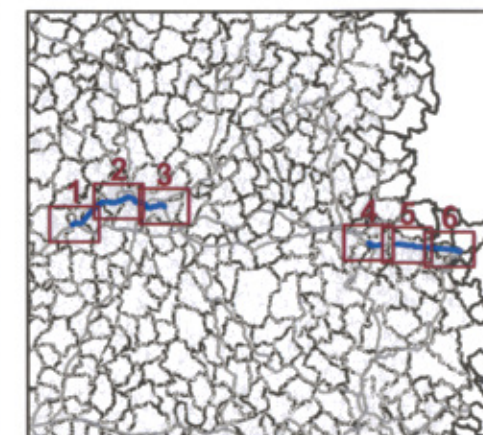

RD 6089

DALLE n°6

Niveaux sonores

LN > 62 dB(A)

Format d'impression A3