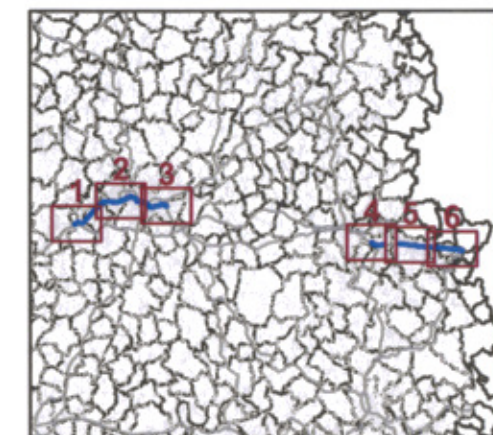

Zones exposées au bruit - carte de "type c" - LN

Département de la Dordogne (24)
FRANCE

Liberté • Égalité • Fraternité

RÉPUBLIQUE FRANÇAISE

Zones susceptibles de contenir des bâtiments dont le Ln (Level night) dépasse 62 dB(A)
pour le réseau départemental et communal du Département de la Dordogne dont le trafic est supérieur à 3M véh/an.

RD 6089
DALLE n°5

Niveaux sonores

LN > 62 dB(A)

Format d'impression A3