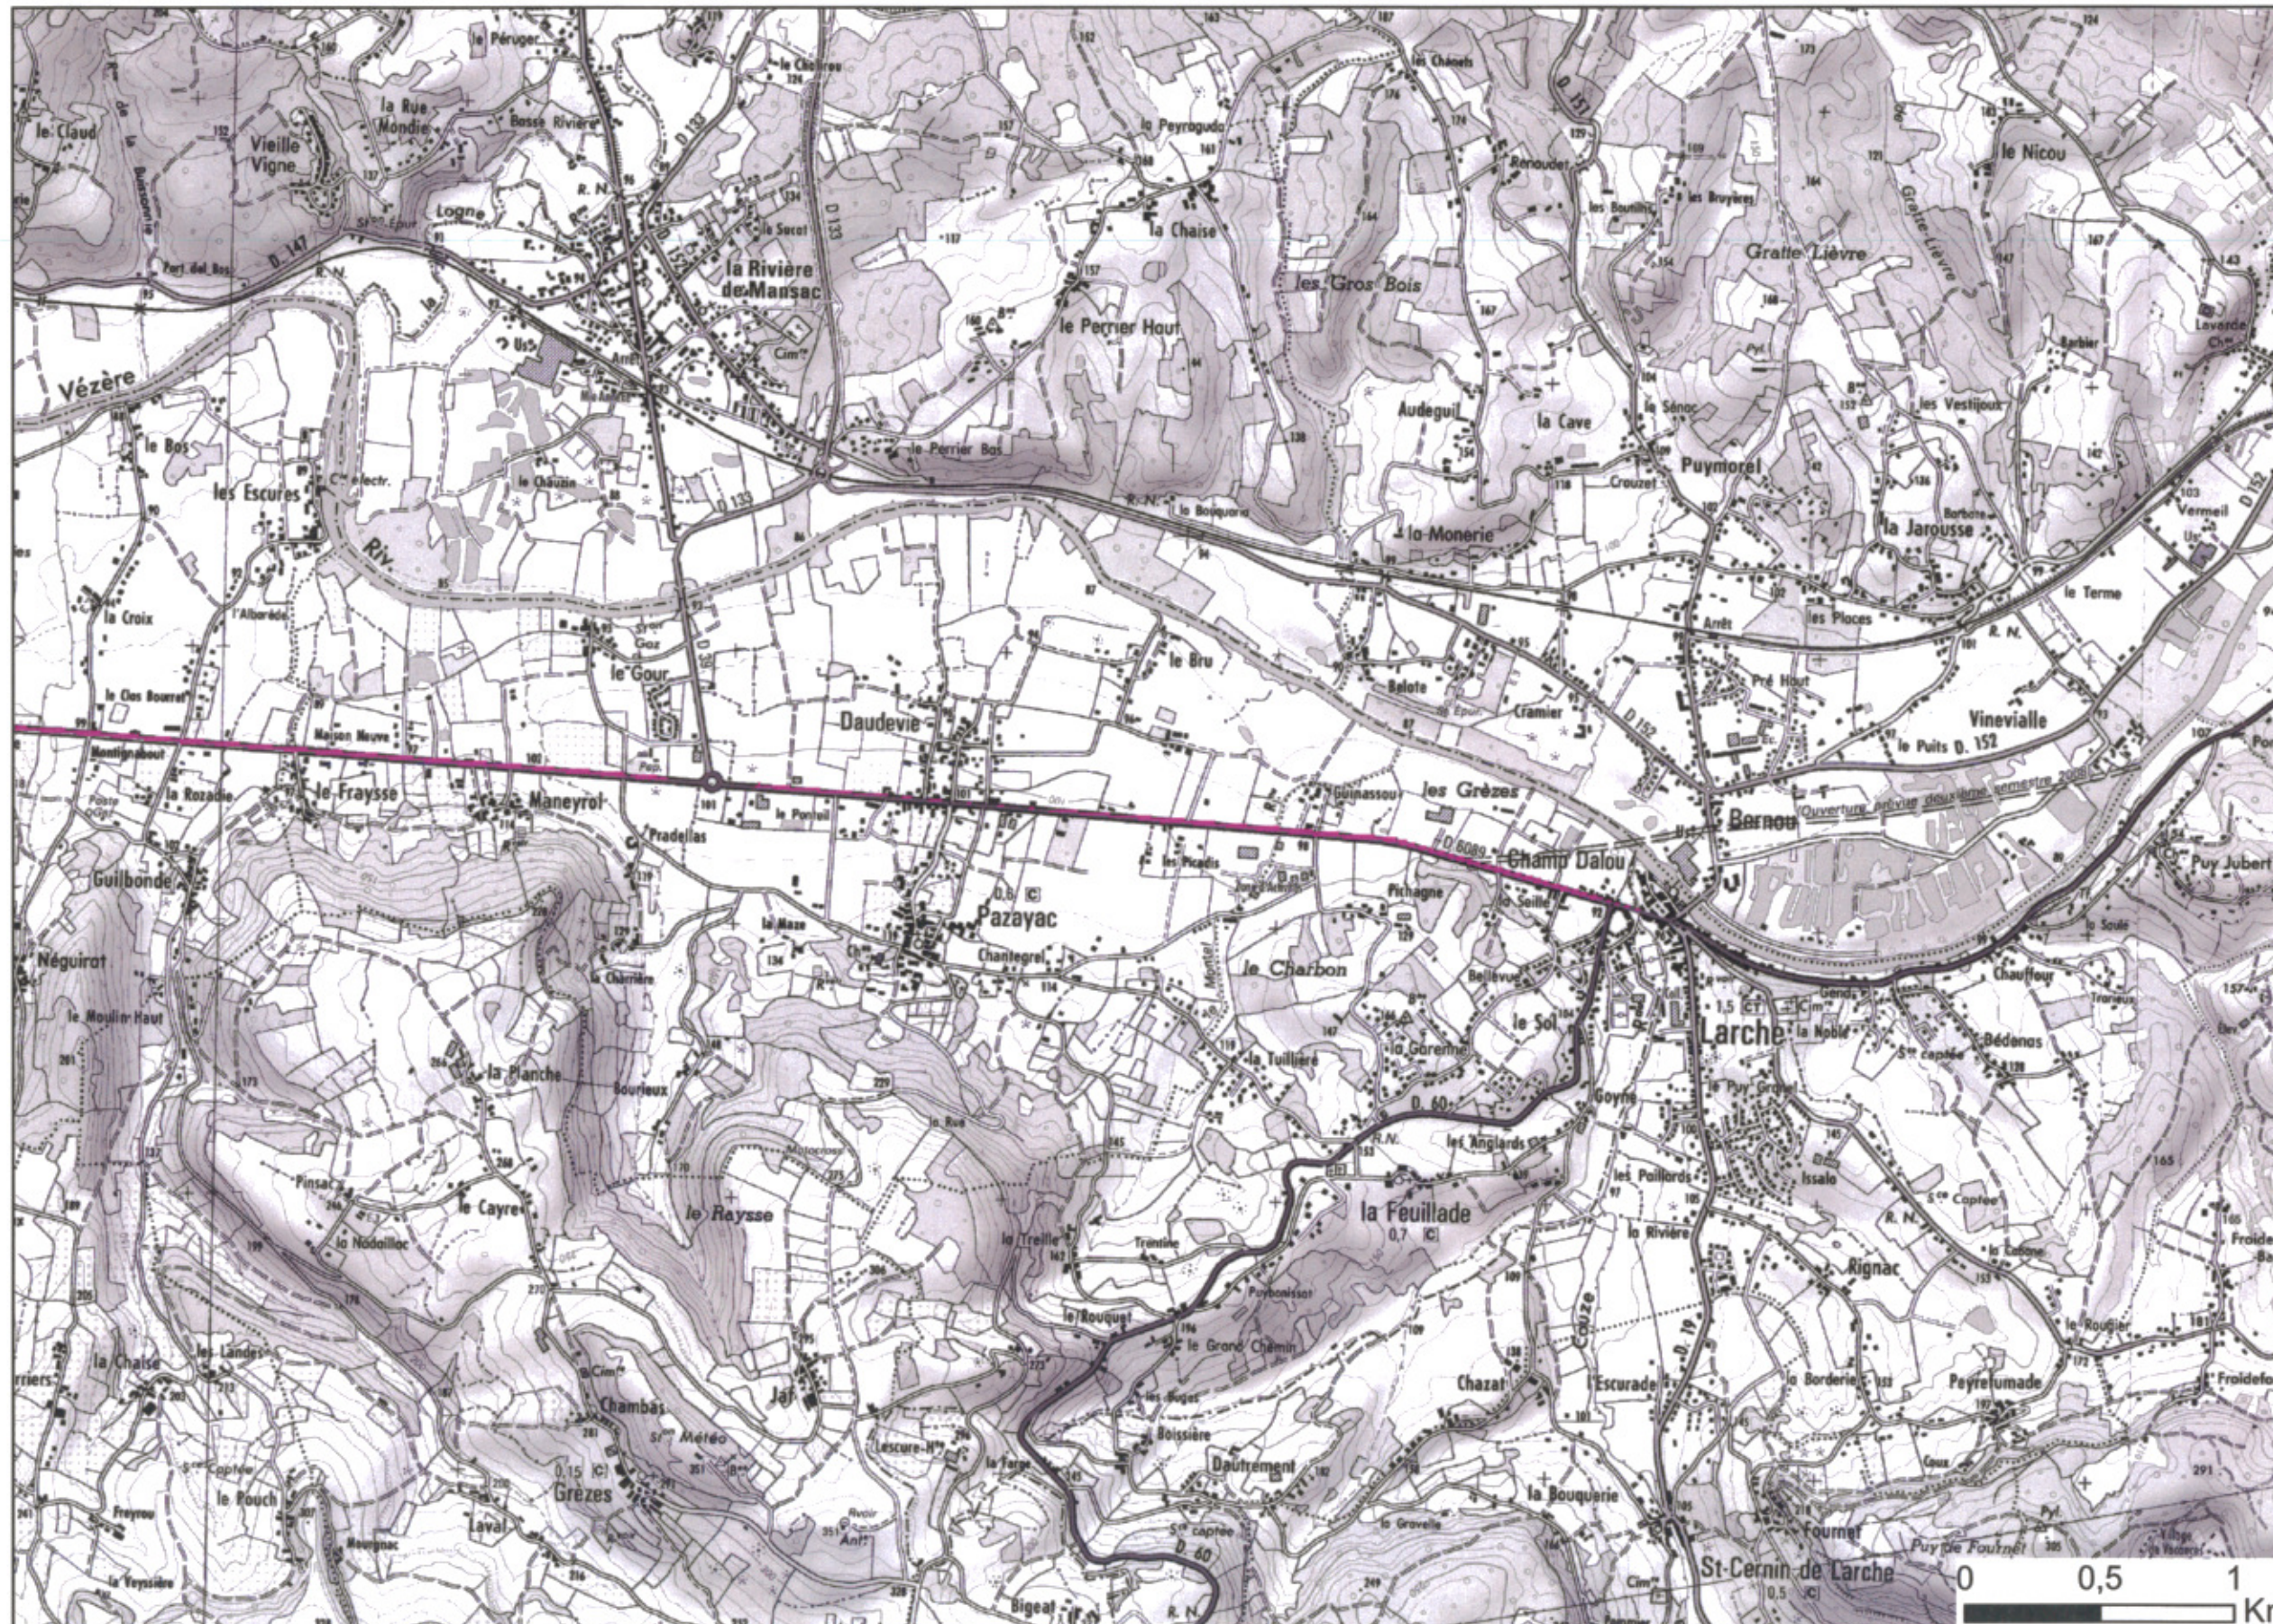

Zones exposées au bruit - carte de "type c" - LN

Département de la Dordogne (24)
FRANCE

Liberté • Égalité • Fraternité

RÉPUBLIQUE FRANÇAISE

Zones susceptibles de contenir des bâtiments dont le Ln (Level night) dépasse 62 dB(A)
pour le réseau départemental et communal du Département de la Dordogne dont le trafic est supérieur à 3M véh/an.