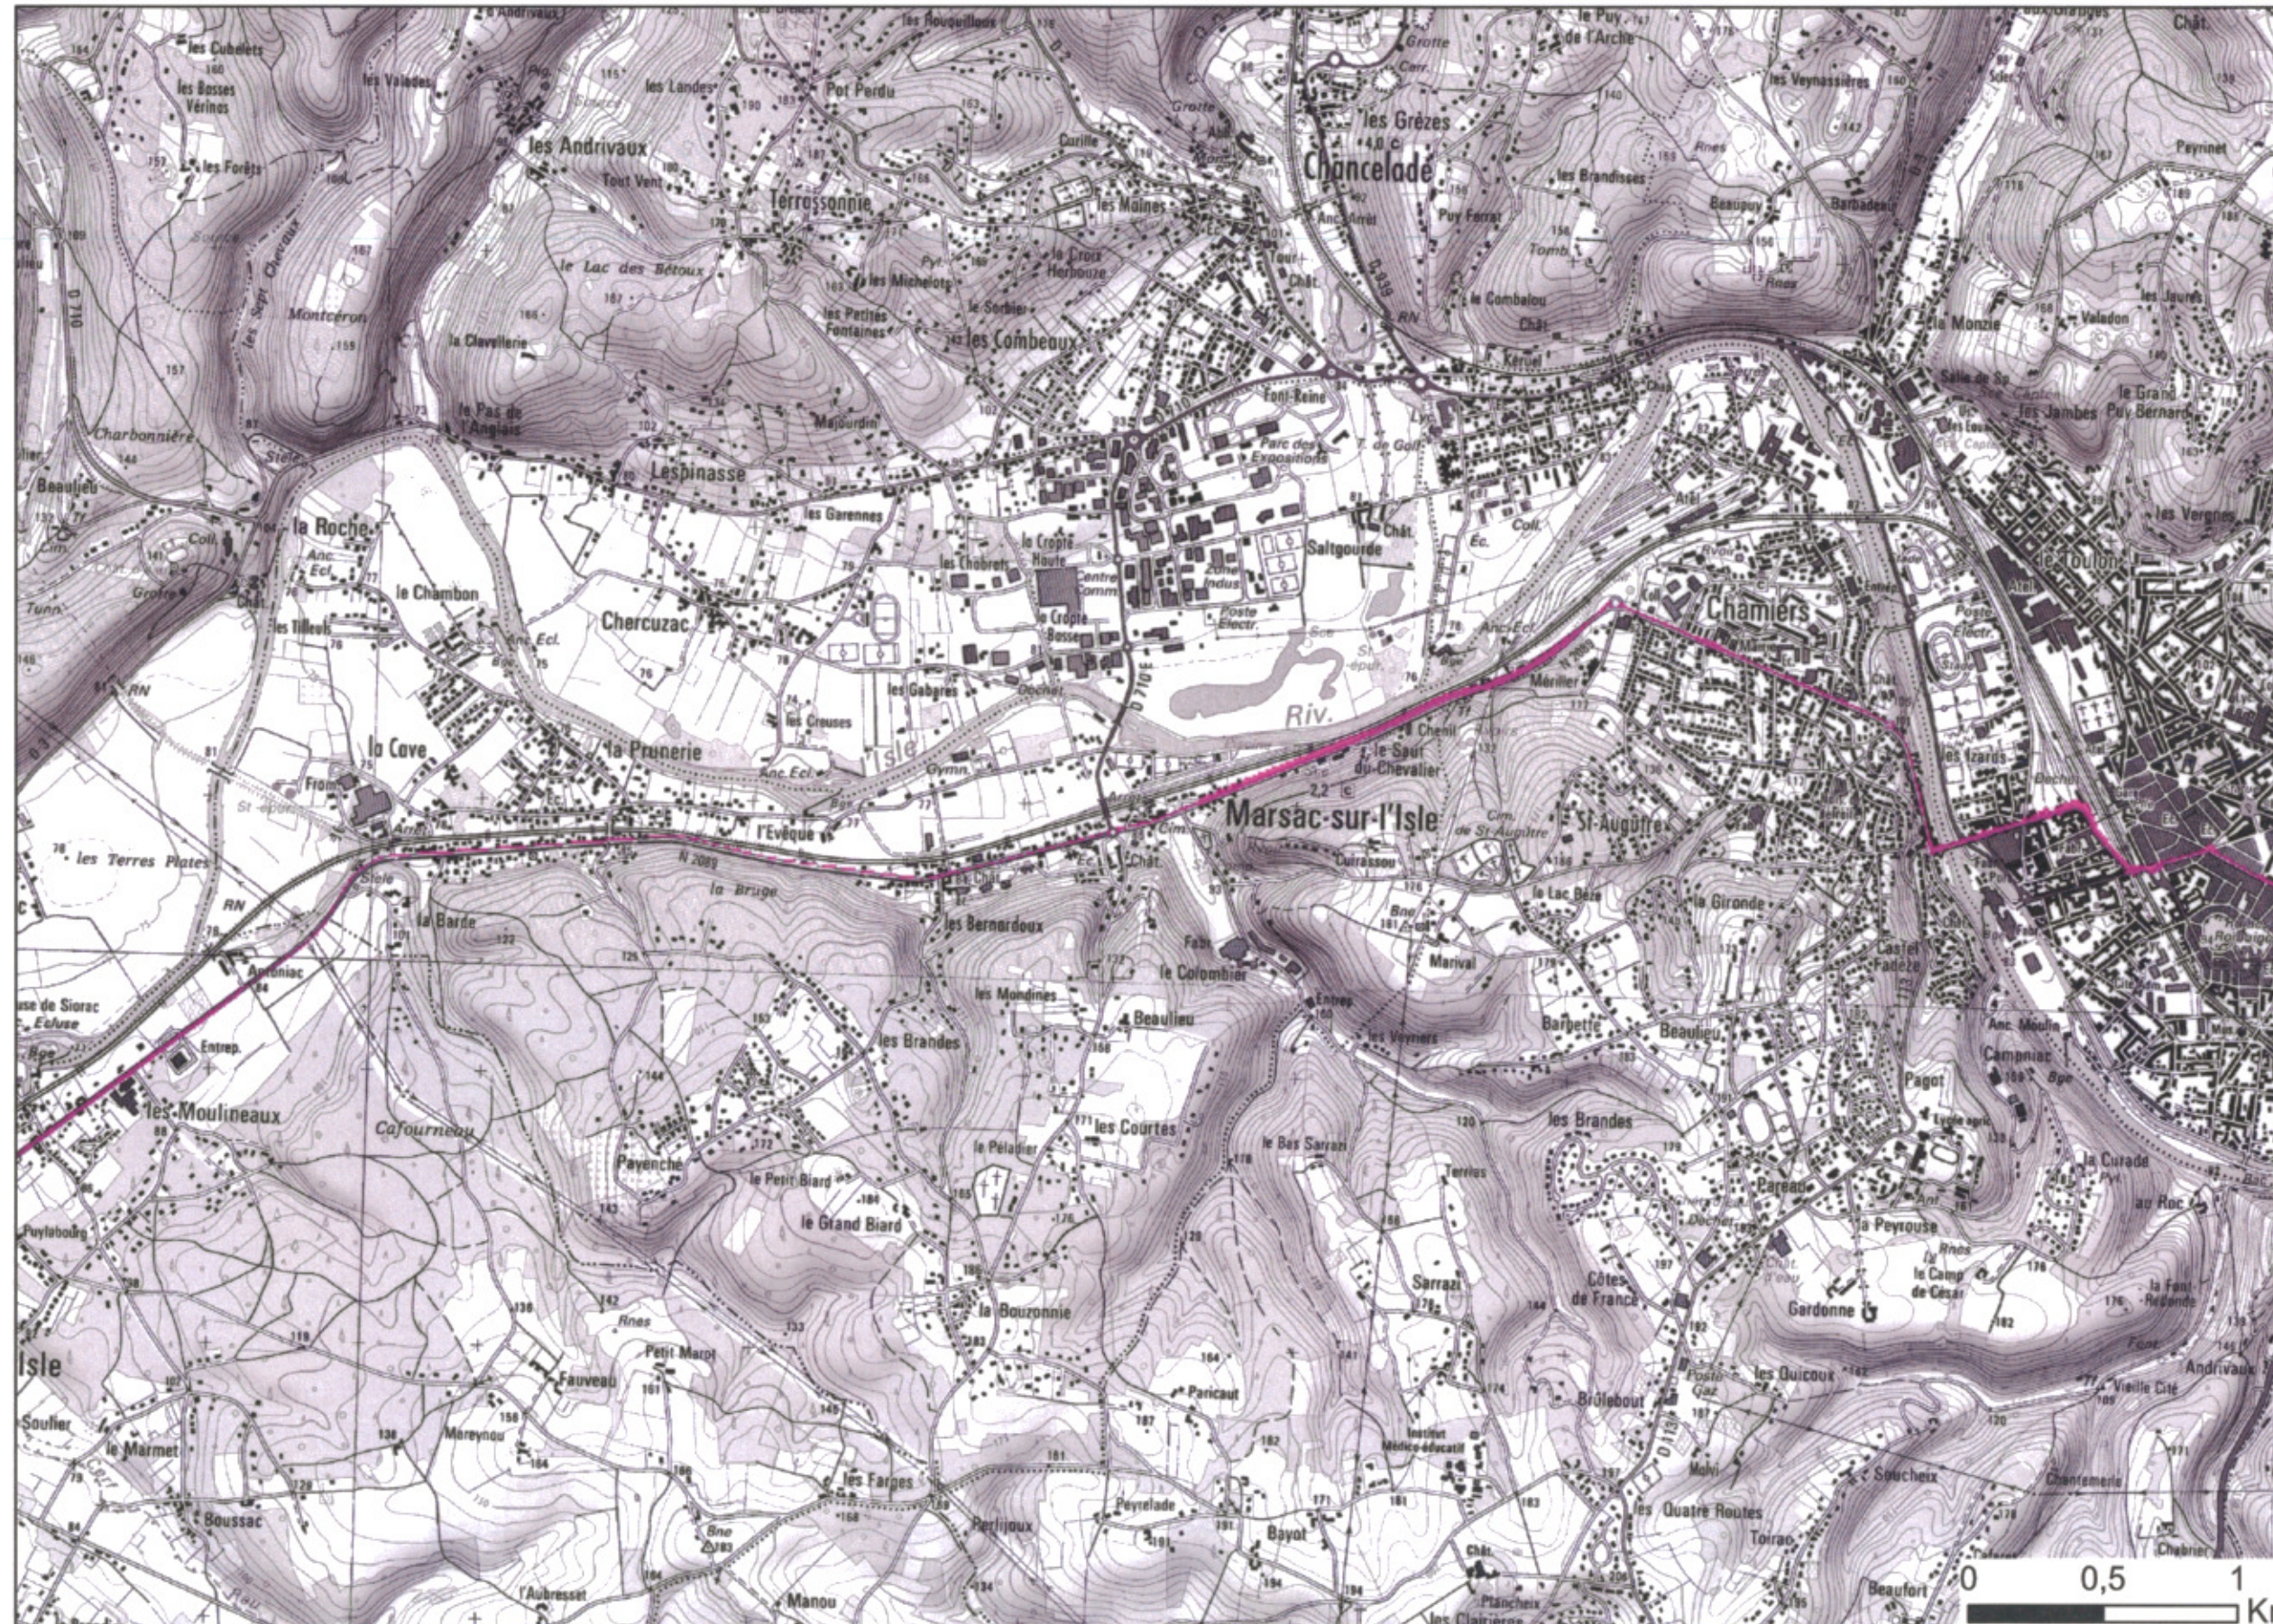

Zones exposées au bruit - carte de "type c" - LN

Département de la Dordogne (24)
FRANCE

Liberté • Égalité • Fraternité

RÉPUBLIQUE FRANÇAISE

Zones susceptibles de contenir des bâtiments dont le Ln (Level night) dépasse 62 dB(A)

pour le réseau départemental et communal du Département de la Dordogne dont le trafic est supérieur à 3M véh/an.

RD 6089

DALLE n°2

Niveaux sonores

LN > 62 dB(A)

Format d'impression A3