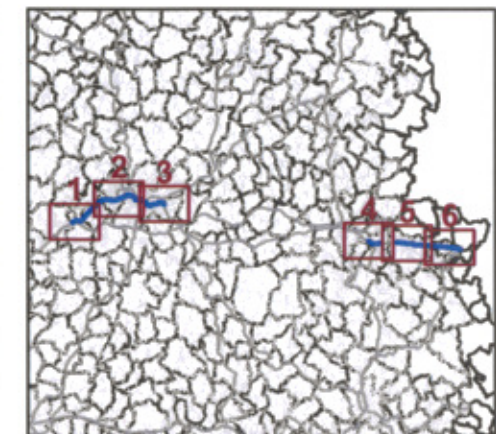

Zones exposées au bruit - carte de "type c" - LN

Département de la Dordogne (24)
FRANCE

Liberté • Égalité • Fraternité

RÉPUBLIQUE FRANÇAISE

Zones susceptibles de contenir des bâtiments dont le Ln (Level night) dépasse 62 dB(A)

pour le réseau départemental et communal du Département de la Dordogne dont le trafic est supérieur à 3M véh/an.

RD 6089

DALLE n°2

Niveaux sonores

LN > 62 dB(A)

Format d'impression A3