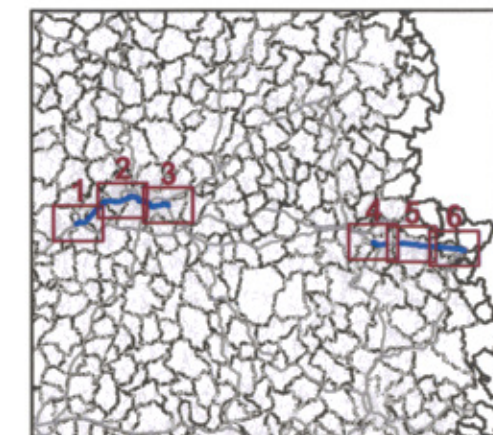

Zones exposées au bruit - carte de "type c" - LN

Département de la Dordogne (24)
FRANCE

Liberté • Égalité • Fraternité

RÉPUBLIQUE FRANÇAISE

Zones susceptibles de contenir des bâtiments dont le Ln (Level night) dépasse 62 dB(A)
pour le réseau départemental et communal du Département de la Dordogne dont le trafic est supérieur à 3M véh/an.

RD 6089
DALLE n°4

Niveaux sonores

LN > 62 dB(A)

Format d'impression A3