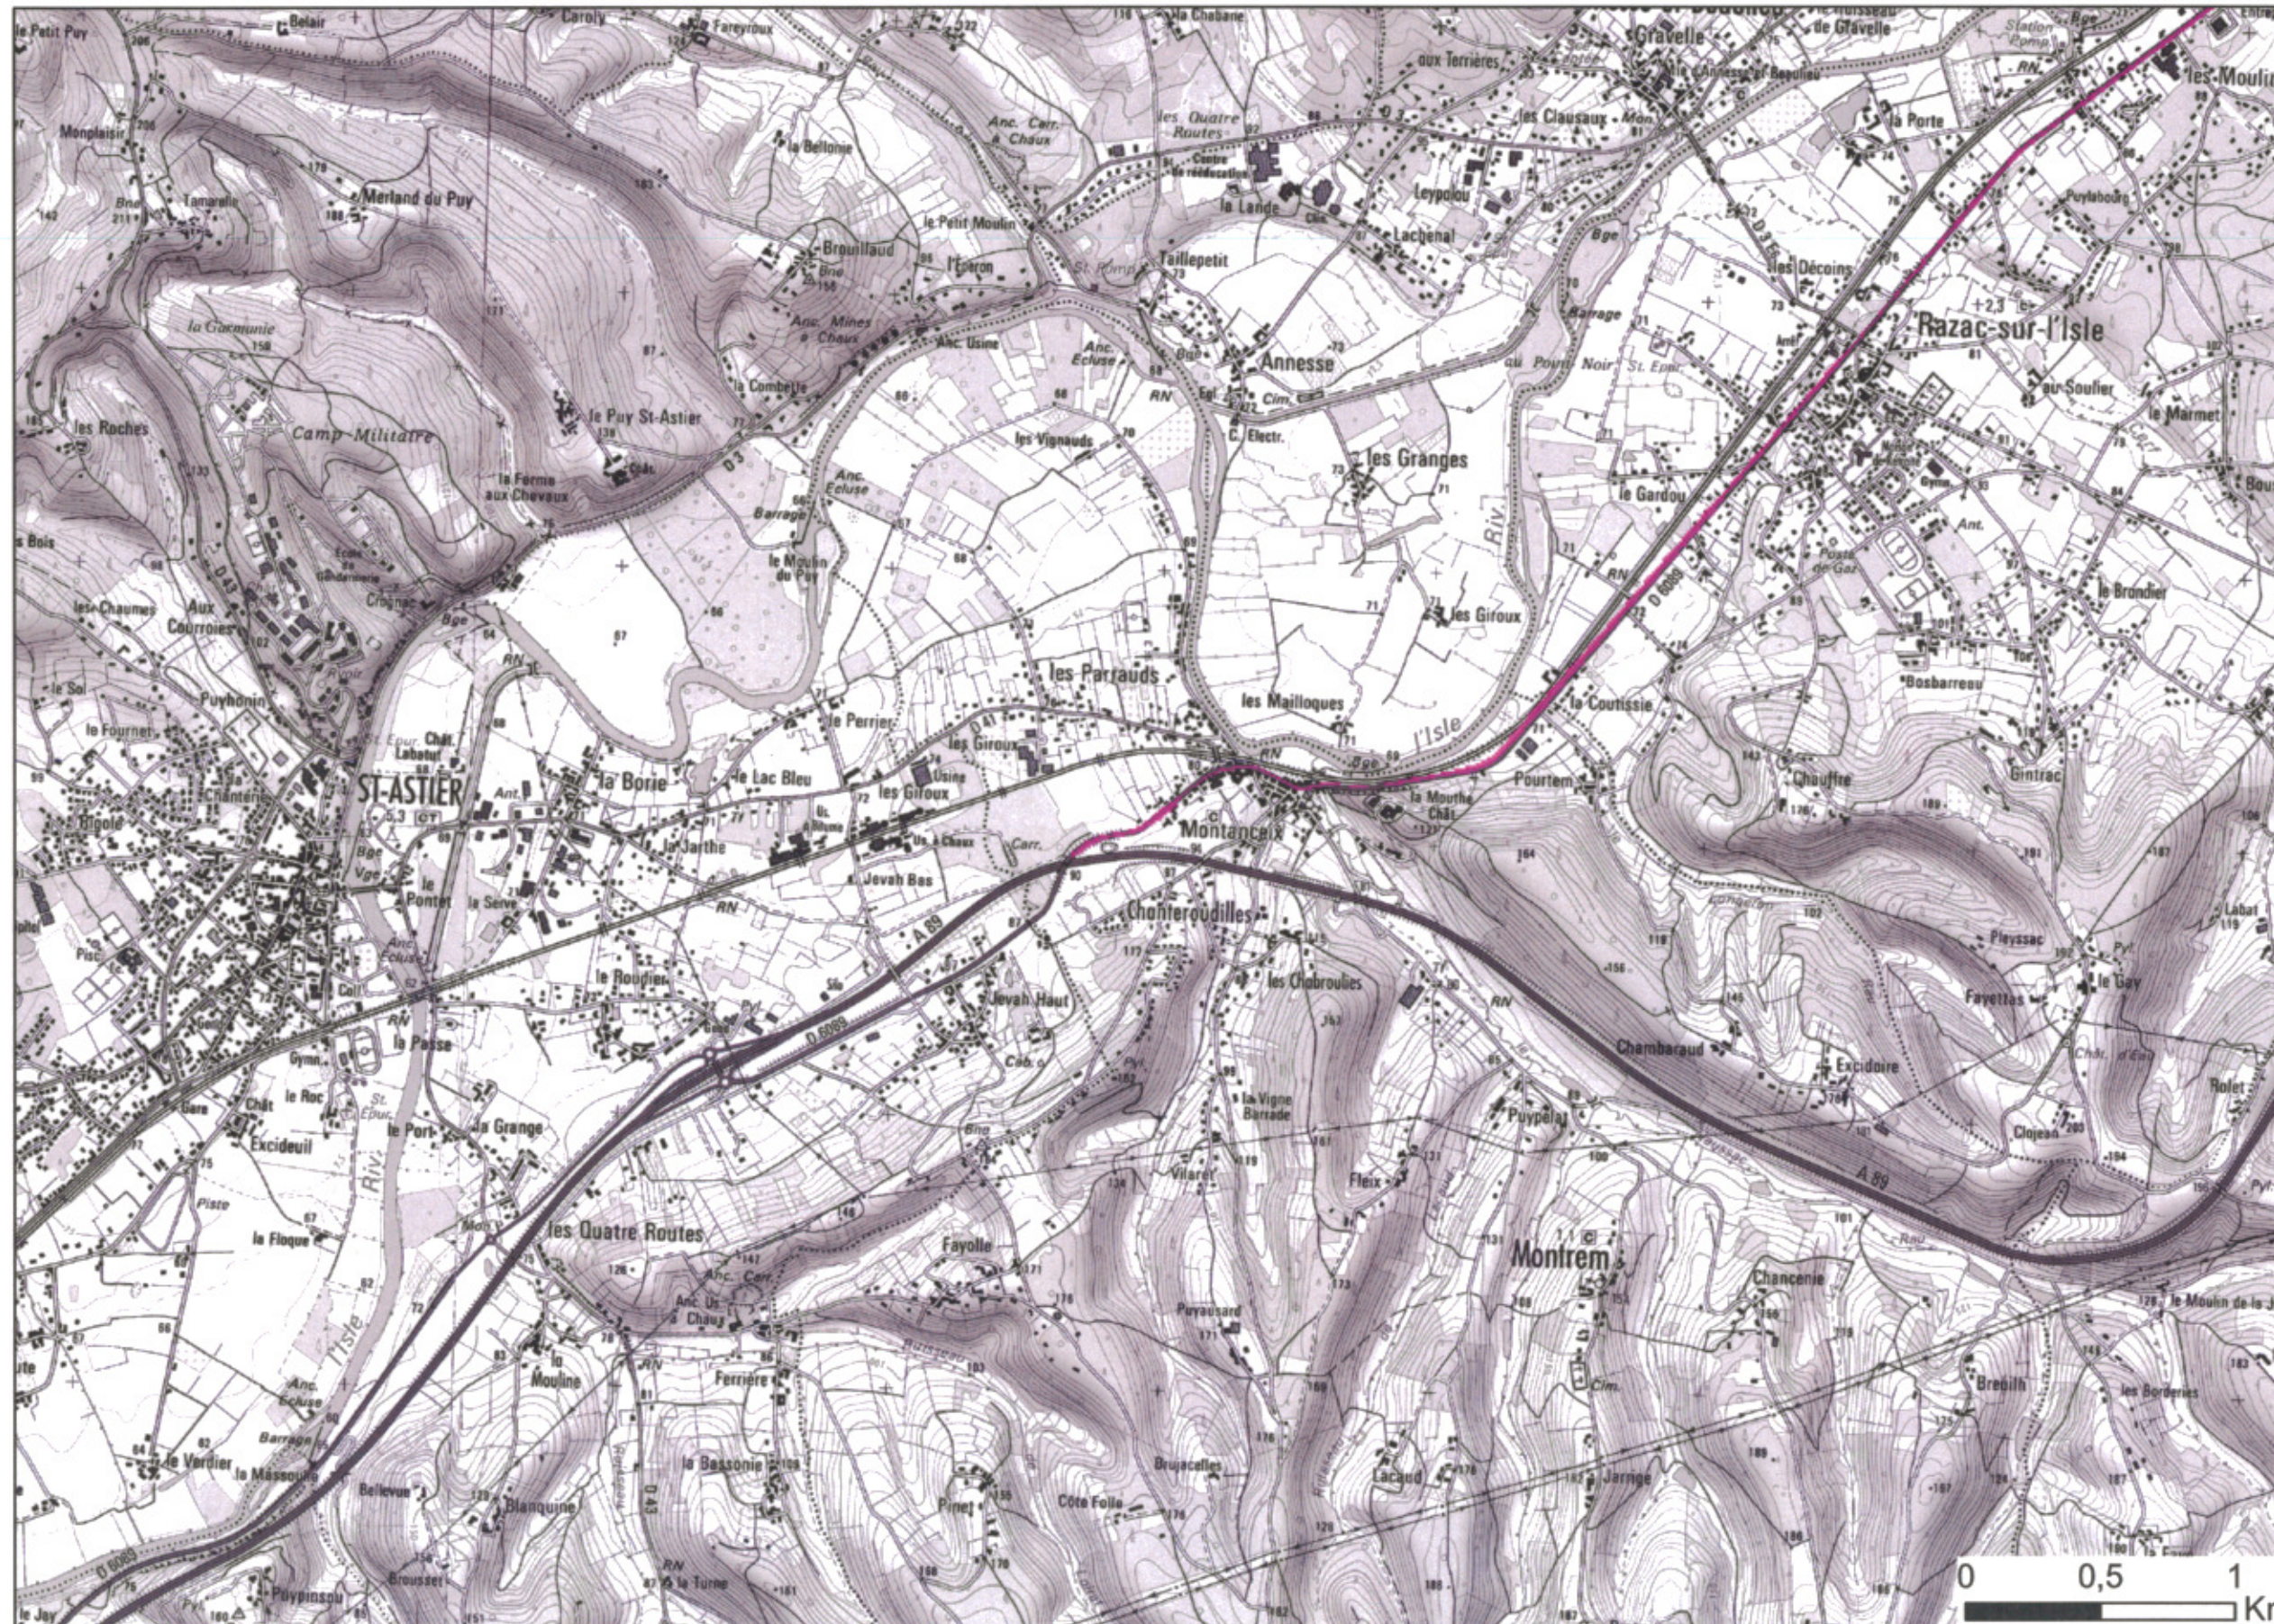

Zones exposées au bruit - carte de "type c" - LN

Département de la Dordogne (24)
FRANCE

Liberté • Égalité • Fraternité

RÉPUBLIQUE FRANÇAISE

Zones susceptibles de contenir des bâtiments dont le Ln (Level night) dépasse 62 dB(A)
pour le réseau départemental et communal du Département de la Dordogne dont le trafic est supérieur à 3M véh/an.

RD 6089

DALLE n°1

Niveaux sonores

LN > 62 dB(A)

Format d'impression A3