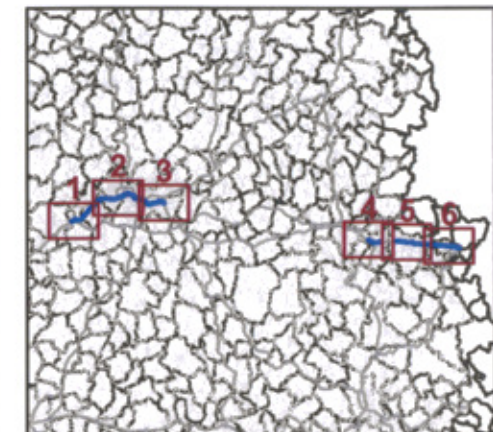

Zones exposées au bruit - carte de "type c" - LN

Département de la Dordogne (24)
FRANCE

Liberté • Égalité • Fraternité

RÉPUBLIQUE FRANÇAISE

Zones susceptibles de contenir des bâtiments dont le Ln (Level night) dépasse 62 dB(A)
pour le réseau départemental et communal du Département de la Dordogne dont le trafic est supérieur à 3M véh/an.

RD 6089

DALLE n°1

Niveaux sonores

LN > 62 dB(A)

Format d'impression A3

Zones exposées au bruit - carte de "type c" - LN

Département de la Dordogne (24)
FRANCE

Liberté • Égalité • Fraternité