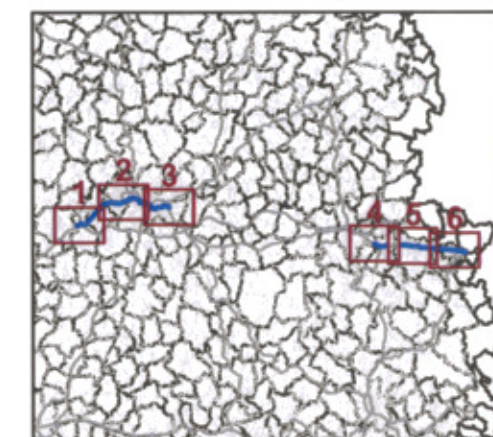

Zones exposées au bruit - carte de "type c" - LN

Département de la Dordogne (24)
FRANCE

Liberté • Égalité • Fraternité

RÉPUBLIQUE FRANÇAISE

Zones susceptibles de contenir des bâtiments dont le Ln (Level night) dépasse 62 dB(A)
pour le réseau départemental et communal du Département de la Dordogne dont le trafic est supérieur à 3M véh/an.

RD 6089
DALLE n°3

Niveaux sonores

LN > 62 dB(A)

Format d'impression A3